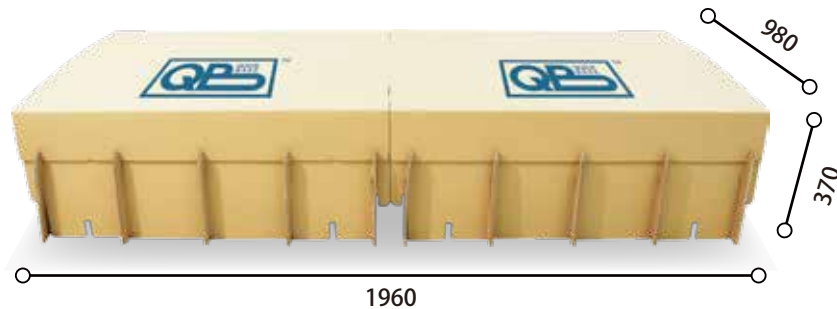

ダンボール製簡易ベッド

QUICK BASE

- クイックベース -

安心を素早く

※サイズ表記 (mm)

緊急時に役立つダンボール製のベッドが誕生しました。
組み立てはたったの3ステップ。広げたところがあなたの場所です。

パッと広げて

スッと繋げて

サッと被せる

荷姿サイズ

1台単体の梱包サイズです。

※サイズ表記 (mm)

2台を外装箱に梱包したサイズです。

組立動画も是非ご覧ください。

重量 (1台あたり)

約 7kg/1台