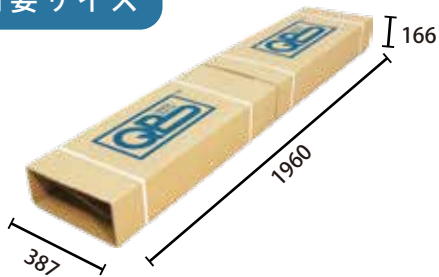

ダンボール製簡易ベッド

QUICK BASE

- クイックベース -

安心を素早く

※サイズ表記 (mm)

緊急時に役立つダンボール製のベッドが誕生しました。
組み立てはたったの3ステップ。広げたところがあなたの場所です。

パッと広げて

スッと繋げて

サッと被せる

荷姿サイズ

1台単体の梱包サイズです。

※サイズ表記 (mm)

2台を外装箱に梱包したサイズです。

組立動画も是非ご覧ください。

重量 (1台あたり)

約 7kg/1台