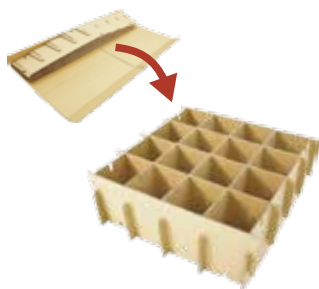

ダンボール製簡易ベッド

QUICK BASE

- クイックベース -

安心を素早く

※サイズ表記 (mm)

緊急時に役立つダンボール製のベッドが誕生しました。
組み立てはたったの3ステップ。広げたところがあなたの場所です。

パッと広げて

スッと繋げて

サッと被せる

荷姿サイズ

1台単体の梱包サイズです。

※サイズ表記 (mm)

2台を外装箱に梱包したサイズです。

組立動画も是非ご覧ください。

重量 (1台あたり)

約 7kg/1台