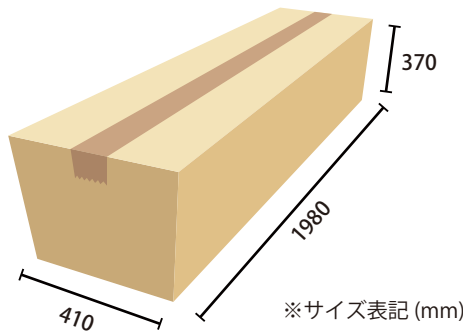

ダンボール製簡易ベッド

QUICK BASE

- クイックベース -

安心を素早く

※サイズ表記 (mm)

緊急時に役立つダンボール製のベッドが誕生しました。
組み立てはたったの3ステップ。広げたところがあなたの場所です。

パッと広げて

スッと繋げて

サッと被せる

荷姿サイズ

1台単体の梱包サイズです。

※サイズ表記 (mm)

2台を外装箱に梱包したサイズです。

組立動画も是非ご覧ください。

重量 (1台あたり)

約 7kg/1台