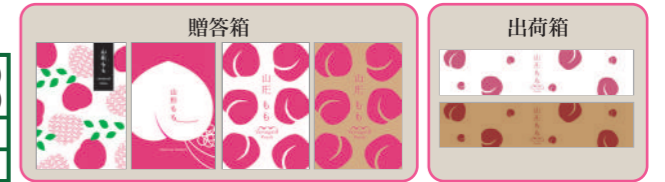

早期予約期間一覧

下記期間でのご予約の場合は、通常の受付時より小ロット単位でのご注文が可能です。
※早期予約の注文用紙は、各果物のシーズン前にトマト各店にて配布いたします。

さくらんぼ

最小注文数	1製品100枚~ (増分50枚単位)
事前予約期間	5月15日ご注文分まで
引き取り開始	6月上旬~

もも

最小注文数	贈答箱:1製品100枚~(増分50枚単位) 出荷箱:1製品100枚~(増分10枚単位)
事前予約期間	7月8日ご注文分まで
引き取り開始	7月15日~