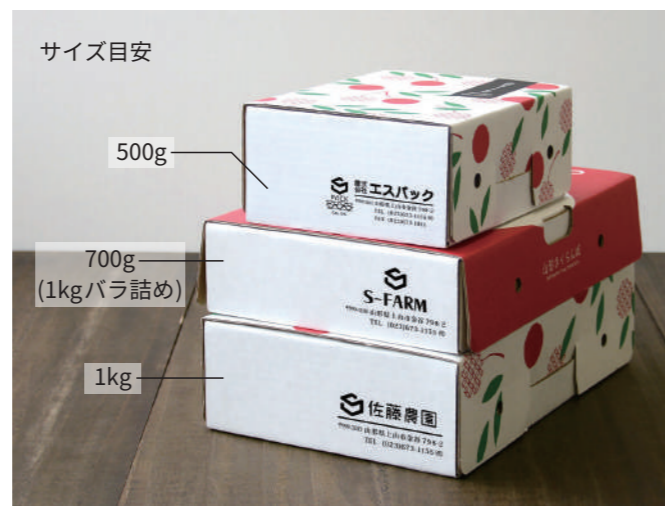

もも、ぶどう、ラ・フランス、和なし、りんご、詰め合わせ
の箱はサイズによってデザインにそれぞれ若干の違いがあり
ますのでご注意ください。

※上記に表示した果物箱の他、2S・2L・3S・3Lのサイズ表記があるものはすべて同様にサイズによるデザインの違いがあります。

規格枠 について

about STANDARD

贈答箱の側面の規格枠はすべての身箱共通で「KIND/品質」「RANK/等級」「SIZE/階級」表記です。

※『ぶどう(プレミアム)黒』『セレクション箱』『さくらんぼ黒菜』には規格枠はありません。

※出荷箱の規格枠はそれぞれ異なりますので、各製品ページをご覧ください。頂くか、各販売店窓口にてご確認ください。

名入れ について

about SEMI ORDER

※ご注文は1製品300枚からお願いいたします。

※印刷は黒1色になります。

※名刺サイズ(55×91mm)で、規格枠の反対側面右下に入ります。

※デザインデータはお客様より支給ください。

※さくらんぼの一部の製品、身箱が黒い製品には園名を入れられません。

※名入れの場合ご注文から納品まで10~14日ほどいただきます。

名入れをご希望の場合はお近くの販売店にお早めにご相談ください。

一部の製品を除き、身箱の側面(規格枠と反対側)に園名を入れることが可能です。箱に園名が入ることで、ブランド力がぐっと高まります。

販売店 について

about SALES

CREATE SERIES は「農家の店トマト」各店で取扱しております。製品のご予約やサンプルの確認などはお近くのトマトでお承りいたしますので、販売員にお声がけください。