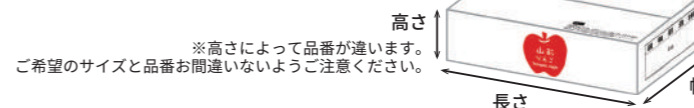

●箱のサイズについて 各箱の寸法を記載しています。箱サイズを選ぶ際のご参考にどうぞ。

サイズ	2kg 出荷箱	3kg 出荷箱	5kg 出荷箱	10kg 出荷箱
内寸	295×235×高さ mm	365×265×高さ mm	430×360×高さ mm	430×360×高さ mm
外寸	305×245×高さ+15mm(ワンタッチは+20mm)	375×275×高さ+15mm(ワンタッチは+20mm)	440×370×高さ+15mm(ワンタッチは+20mm)	440×370×高さ+15mm(ワンタッチは+20mm)
宅配 サイズ	80 サイズ	80 サイズ	100 サイズ	120 サイズ