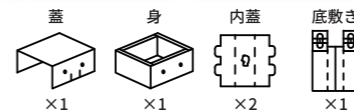

セレクション箱

ジュース詰め合わせ用のセレクション箱です。山形県の型抜きが施された内蓋を入れることで、箱の中で瓶が動くのを防止します。

・セレクション箱 オレンジ

品番: 821070 80_{サイズ}

内寸: 300×210×108mm
外寸: 330×235×113mm

※こちらの製品は名入れ不可です。

・セレクション箱 ターコイズ

品番: 821090 80_{サイズ}

内寸: 300×210×108mm
外寸: 330×235×113mm

※こちらの製品は名入れ不可です。